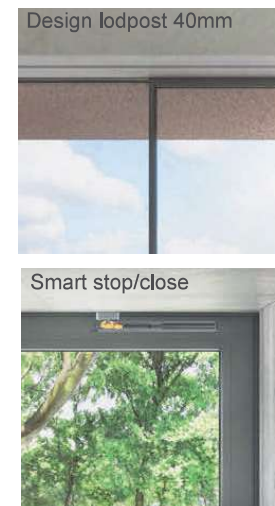

Skydedør med rammeløs Panorama sideparti med glaslister udv. Option: Traditionel Hæveskydedør.

- Alle Beslagsdele er skjult
- Belastning maximal rammevægt 500 kg (Panorama 350 kg)
- Tætningslister sort.
- Sikkerhedsklasse optil RC2N og RC2
- Standard Schüco Skydedørsgreb i Natur/Sort/Hvid/RS-Stål, indfræst skålegreb udv.
- Option: Greb m. cylinderlås indv. / Greb gennemgående med cylinderlås.
- Panorama sideparti (Glaslister udv.)
- Option: Smart stop & Smart close sørger for nem betjening ved høj rammevægt

Teknik