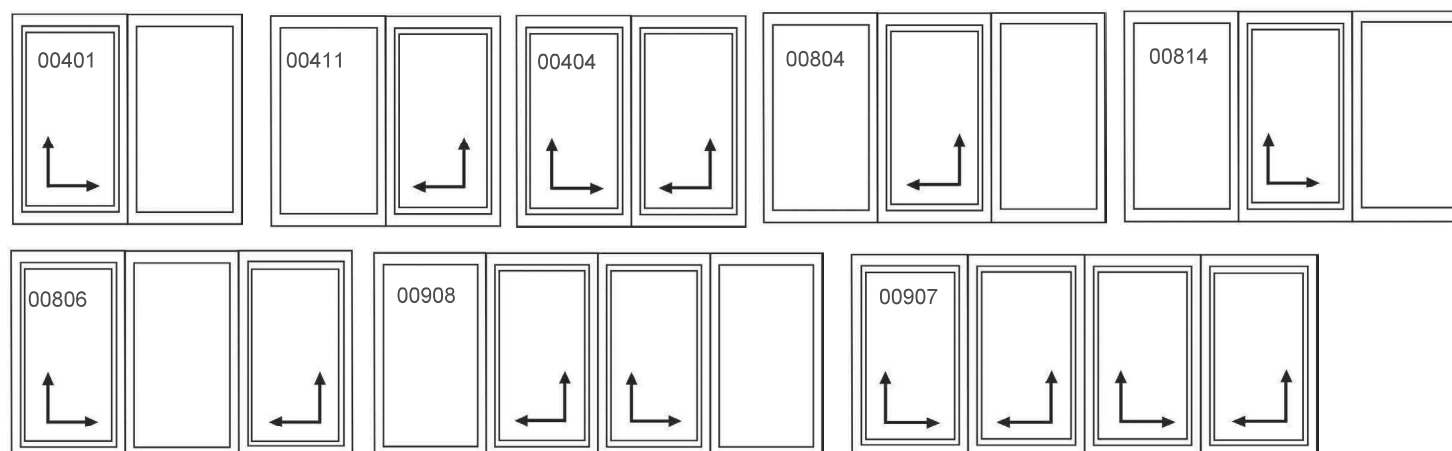

TYPEOVERSIGT

**Sydvestjyllands
Vinduescenter**