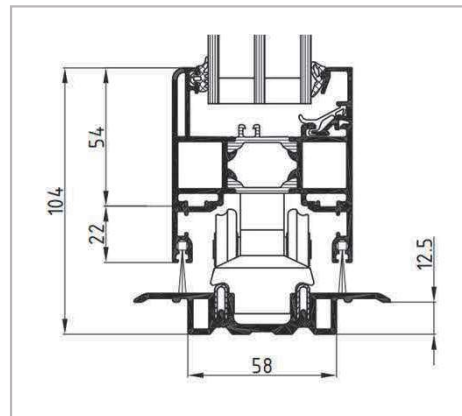

2023

SCHÜCO Aluminium – Foldedør ASS 70 FD

Foldedør ASS 70 FD til sommerhuse, uderum, cafe, butik

- Beslagsfarver Natur/Hvid/Sort
- Karm/Bundstykke Omløbende/Cafebundstykke
- Tætninger Sort
- Betjening Schüco paskvilgreb indv.
- Option: Sikkerhed døre. Schüco 1. Punkts fallelås eller 3. Punkts hageboltlås inkl. Dørgrebsæt.

SE UDVALG UNDER TYPEOVERSIGT
SCHÜCO ASS 80 FD.HI

Teknik

BE
FENSTER + TÜRER

**Sydvestjyllands
Vinduescenter**

www.svj-vinduescenter.dk
Industrivej 57 8740 Bramming Tlf. 75174910

650m²
Udstilling
med energirigtige
vindues-
løsninger