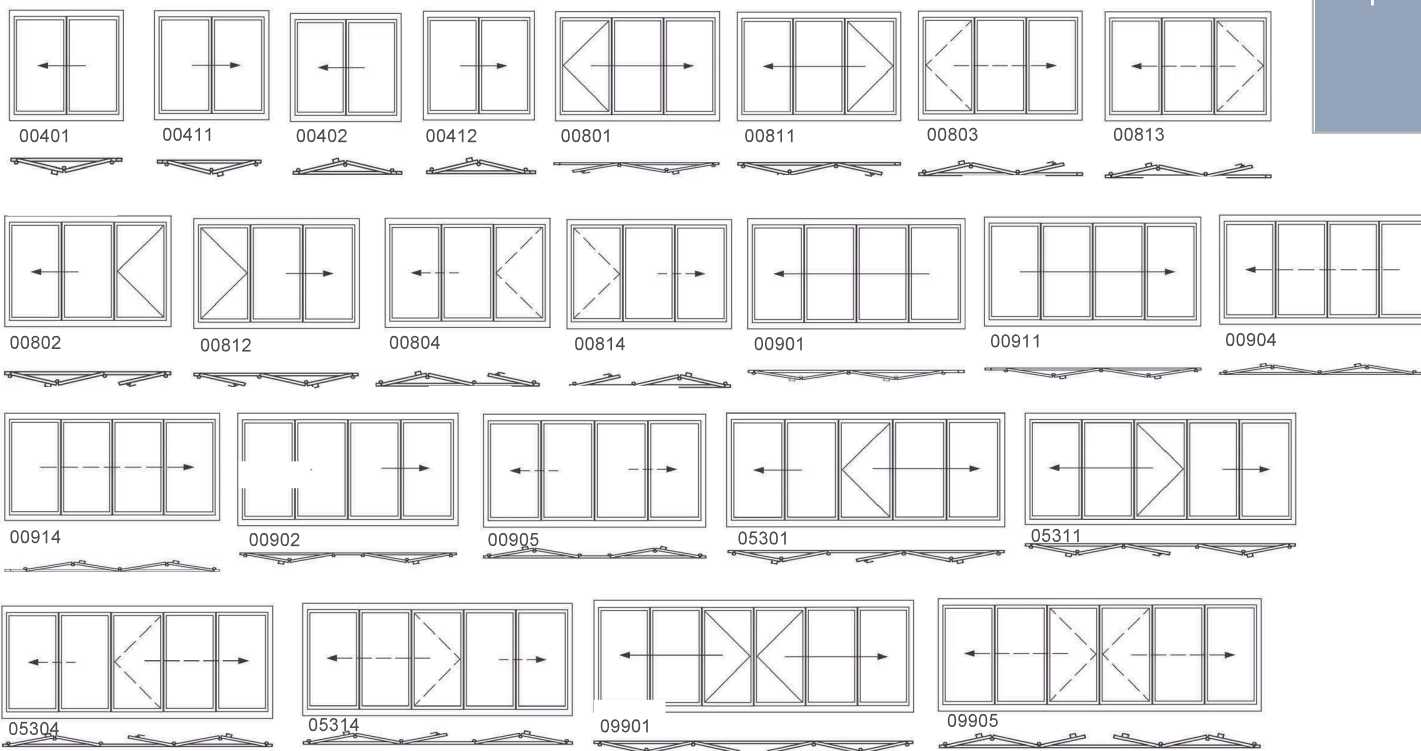

TYPEOVERSIGT