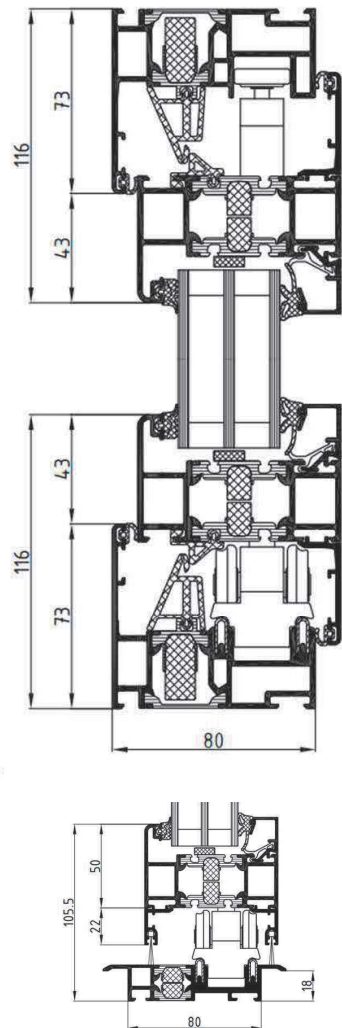

2023

SCHÜCO Aluminium – Foldedør ASS 80 FD.HI