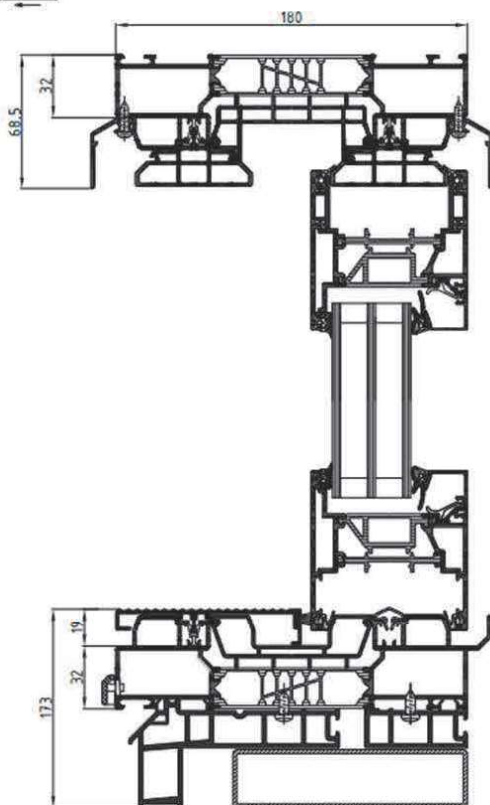

2023

SCHÜCO Aluminium – Skydedør ASE 80.HI med Panorama sideparti

Standard