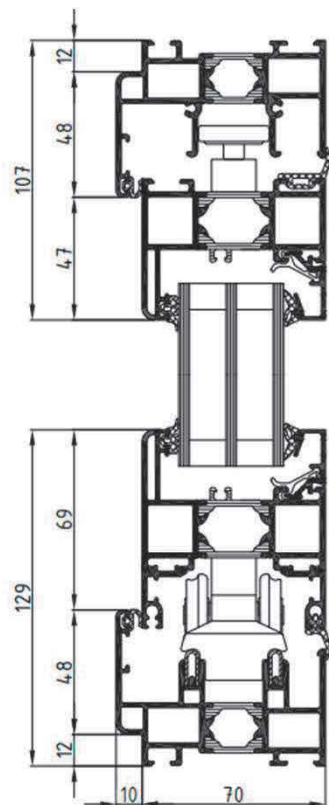

2023

SCHÜCO Aluminium – Foldedør ASS 70 FD

Foldedør ASS 70 FD til sommerhuse, uderum, cafe, butik

- Beslagsfarver Natur/Hvid/Sort
- Karm/Bundstykke Omløbende/Cafebundstykke
- Tætninger Sort
- Betjening Schüco paskvilgreb indv.
- Option: Sikkerhed døre. Schüco 1. Punkts fallelås eller 3. Punkts hageboltlås inkl. Dørgrebsæt.

SE UDVALG UNDER TYPEOVERSIGT
SCHÜCO ASS 80 FD.HI

Teknik

BE
FENSTER + TÜRER

**Sydvestjyllands
Vinduescenter**

www.svj-vinduescenter.dk
Industrivej 57 8740 Bramming Tlf. 75174910

650m²
Udstilling
med energirigtige
vindues-
løsninger