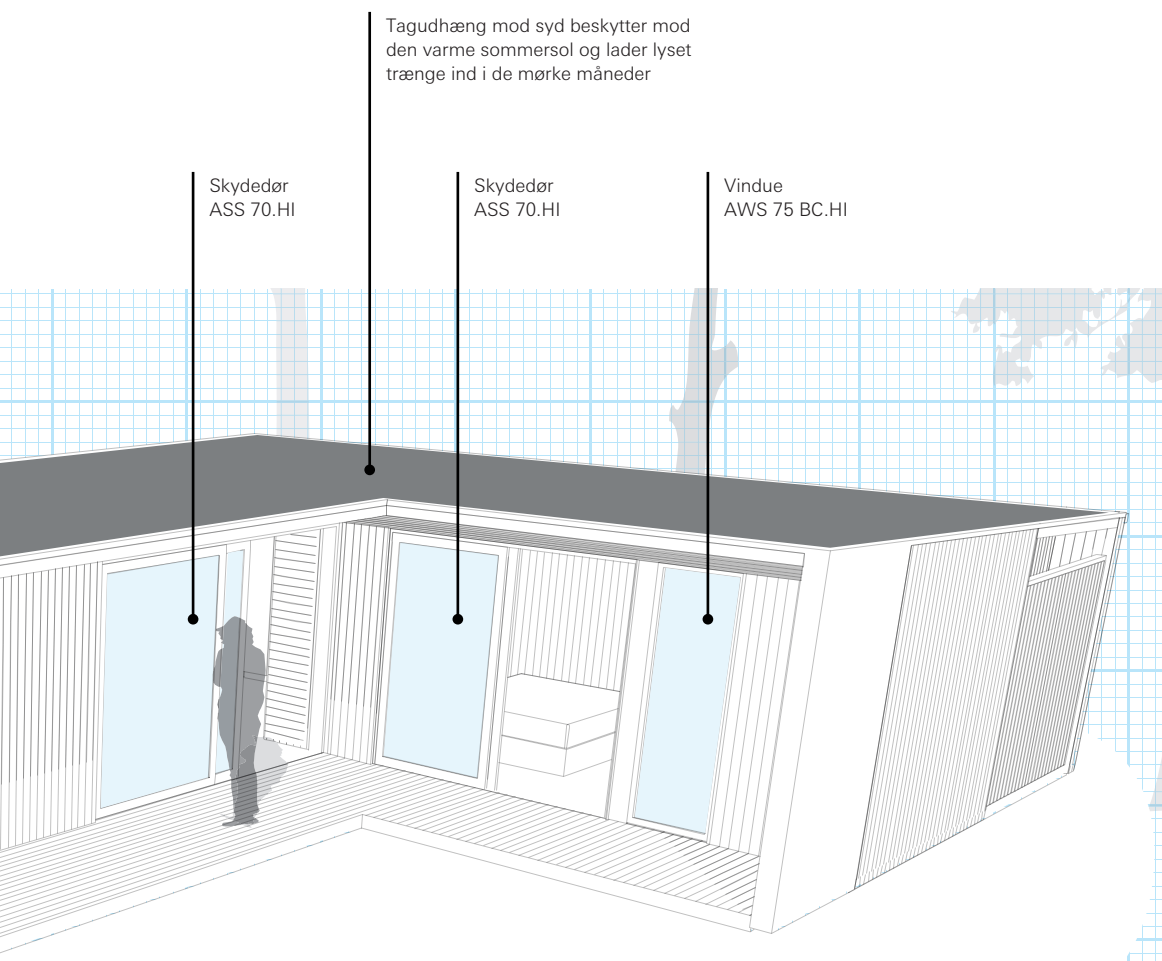

Den prisbelønnede panorama-skydedør er lavet til dig, der ønsker det allerbedste og nyeste inden for teknologi og design. Skydedøren kombinerer maksimalt lysindfald med et minimalistisk udseende og energiforbrug på passivhusniveau.

Inspiration

- Fordele**
- Stort lysindfald
 - Stor fleksibilitet
 - Udestue forlænger sommertiden
 - Vintersol og sommerskygge

Udestue med foldeparti

Diskret bundstykke giver en jævn overgang mellem inde og ude

Skydeparti i facaden

Foldeparti i facaden

Skydedør
ASS 70.HI

Skydedør
ASS 70.HI

Vindue
AWS 75 BC.HI

Tagudhæng mod syd beskytter mod den varme sommersonne og lader lyset trænge ind i de mørke måneder

Johan Sundberg
Johan Sundberg Arkitektur