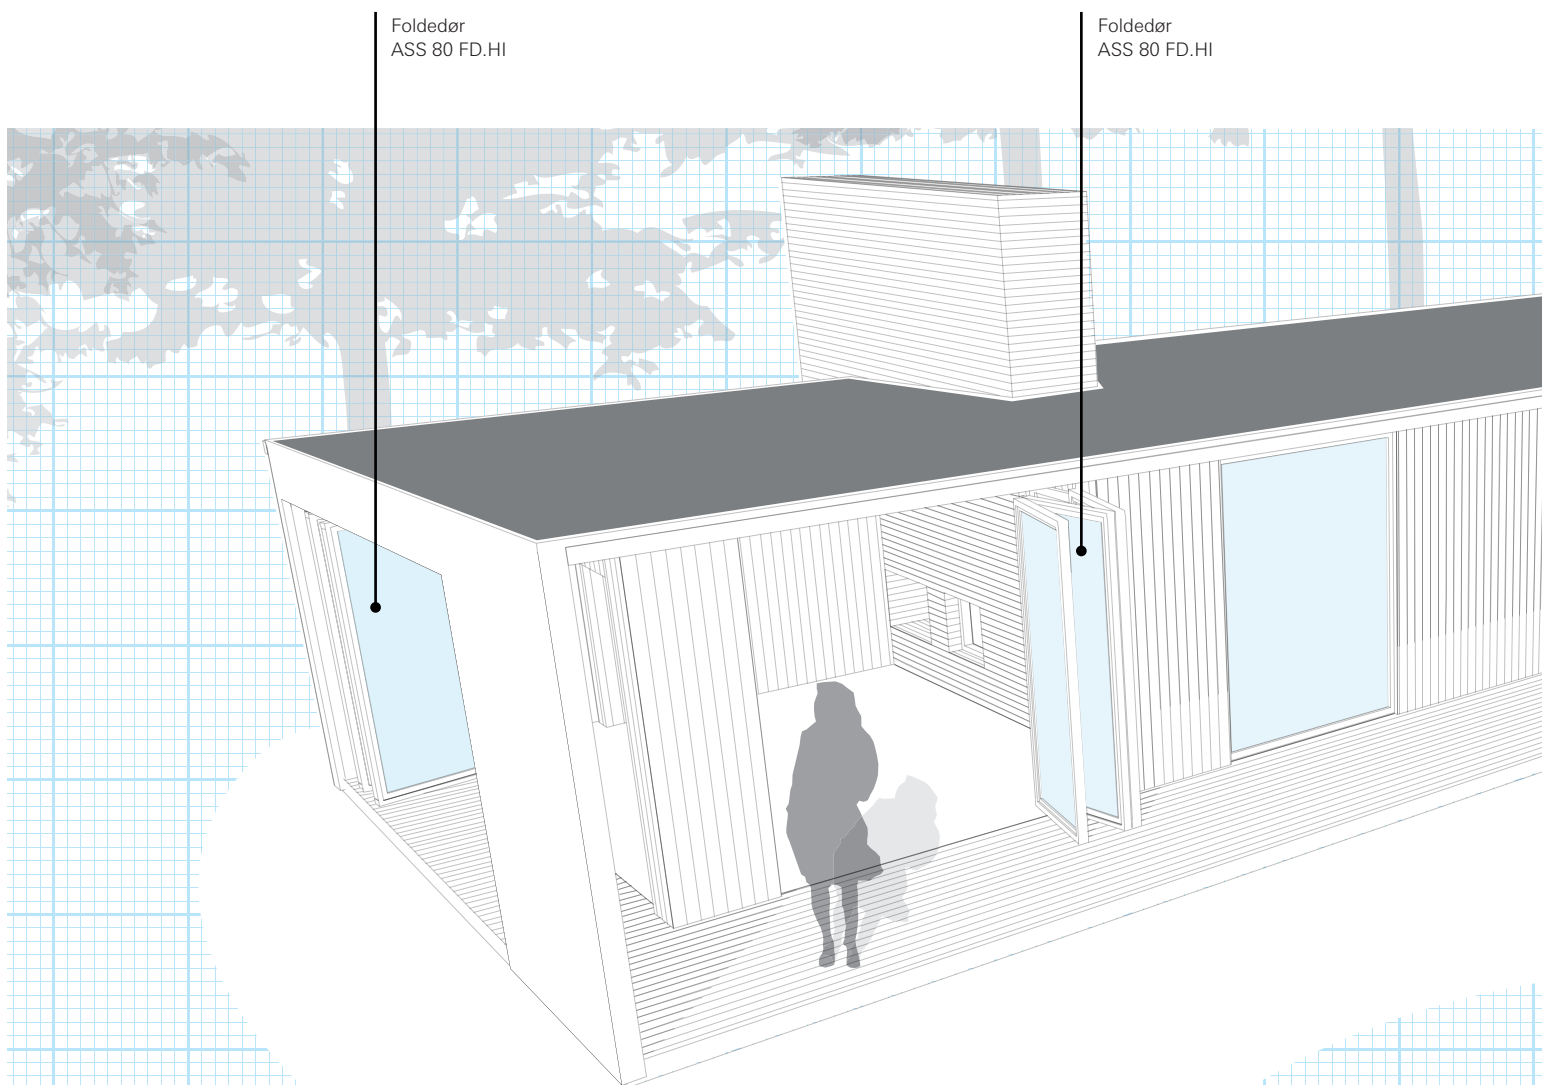

Inspiration

- Fordele**
- Stort lysindfald
 - Stor fleksibilitet
 - Udestue forlænger sommertiden
 - Vintersol og sommerskygge

Udestue med foldeparti

Diskret bundstykke giver en jævn overgang mellem inde og ude

Skydeparti i facaden

Foldeparti i facaden

Skydedør
ASS 70.HI

Skydedør
ASS 70.HI

Vindue
AWS 75 BC.HI

Tagudhæng mod syd beskytter mod den varme sommersonne og lader lyset trænge ind i de mørke måneder

Johan Sundberg
Johan Sundberg Arkitektur