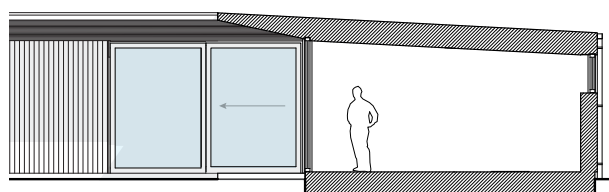

Inspiration

- Fordele**
- Stort lysindfald
 - Stor fleksibilitet
 - Udestue forlænger sommertiden
 - Vintersol og sommerskygge

Udestue med foldeparti

Diskret bundstykke giver en jævn overgang mellem inde og ude