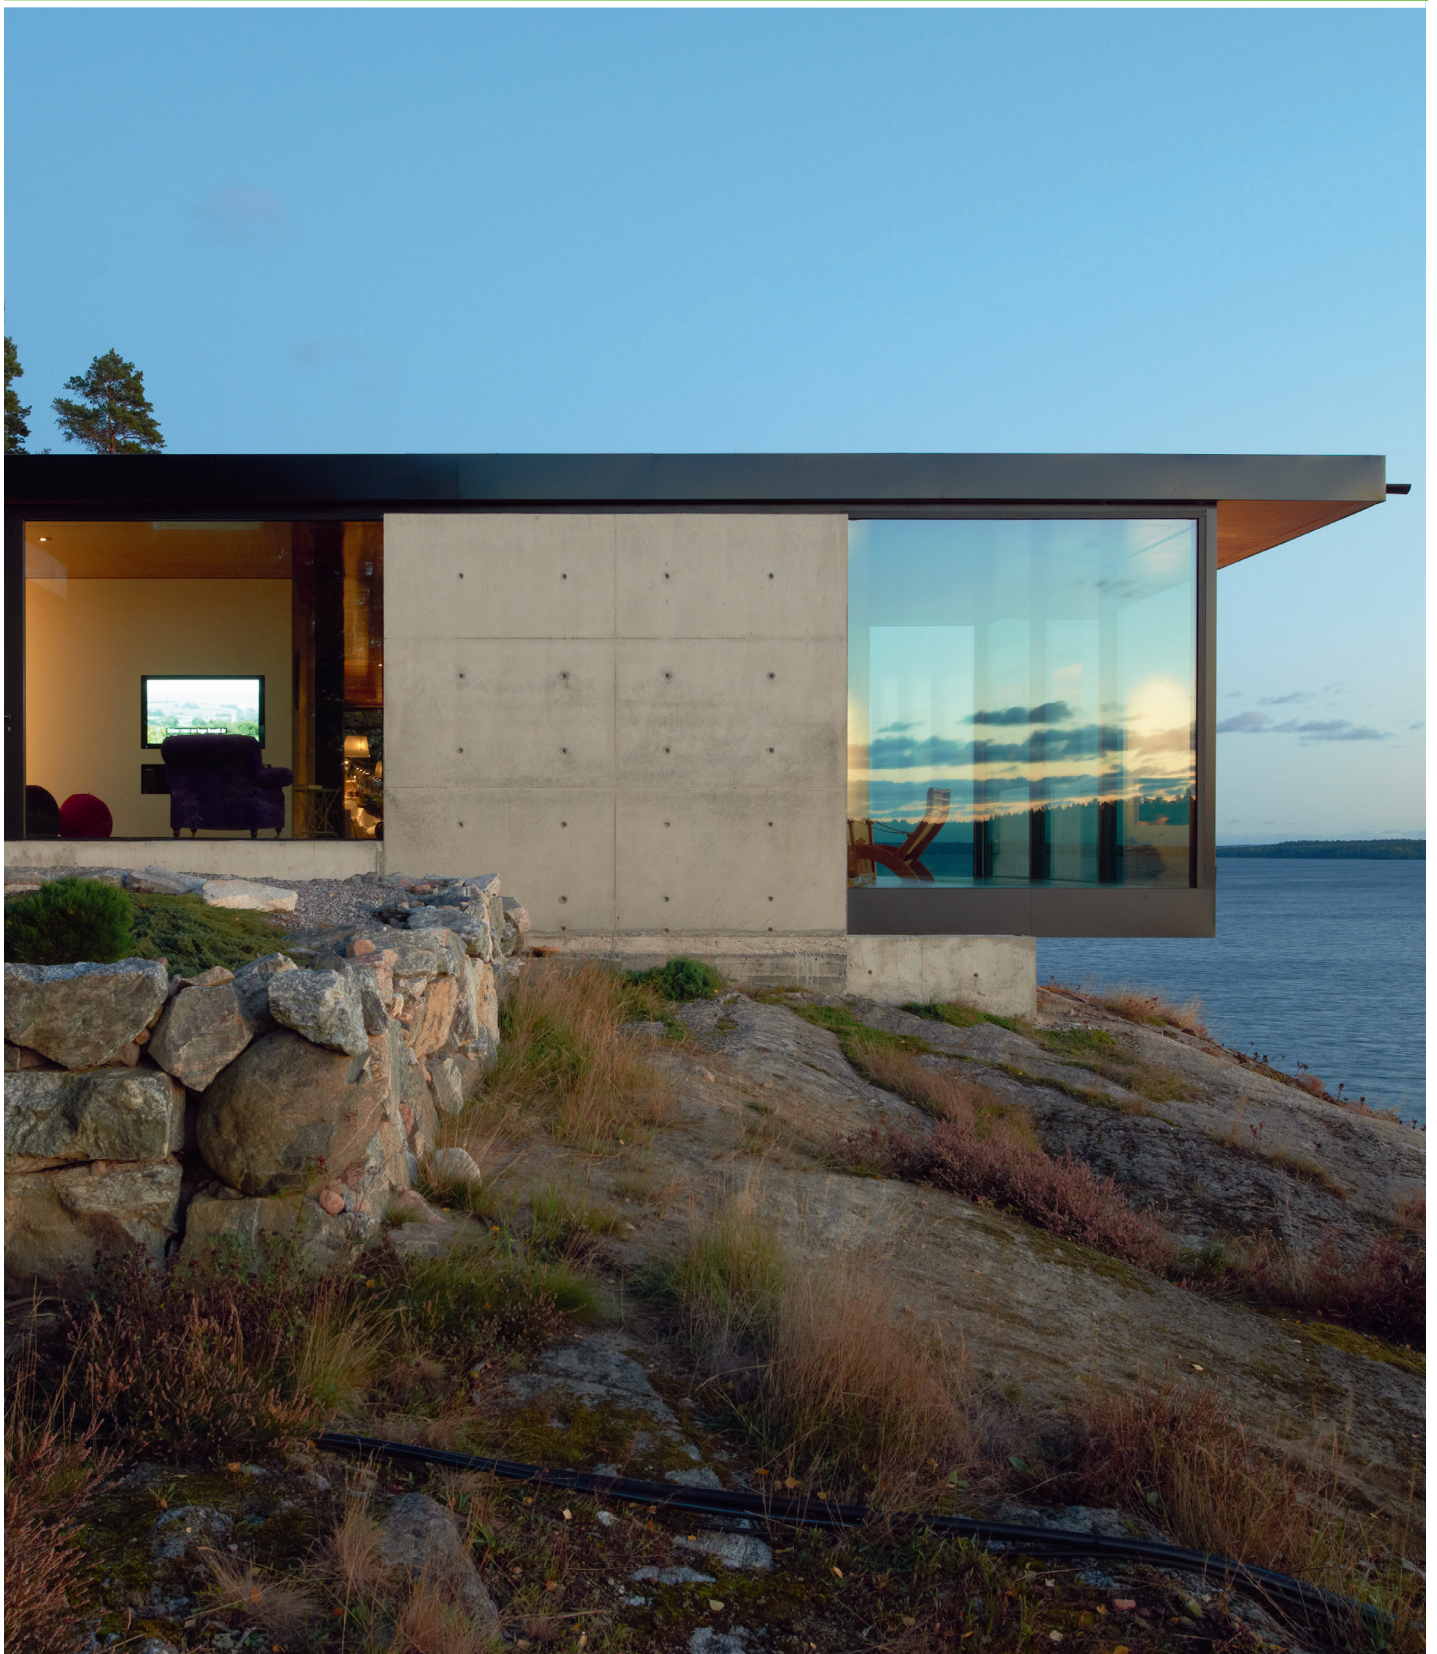

Byg nyt
og få dine boligdrømme opfyldt