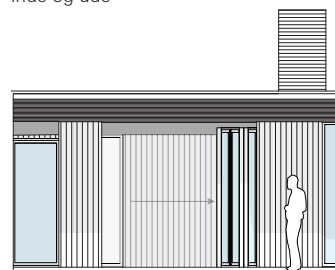

Skydeparti i facaden

Foldeparti i facaden

Skydedør
ASS 70.HI

Skydedør
ASS 70.HI

Vindue
AWS 75 BC.HI

Tagudhæng mod syd beskytter mod den varme sommersonne og lader lyset trænge ind i de mørke måneder

Johan Sundberg
Johan Sundberg Arkitektur