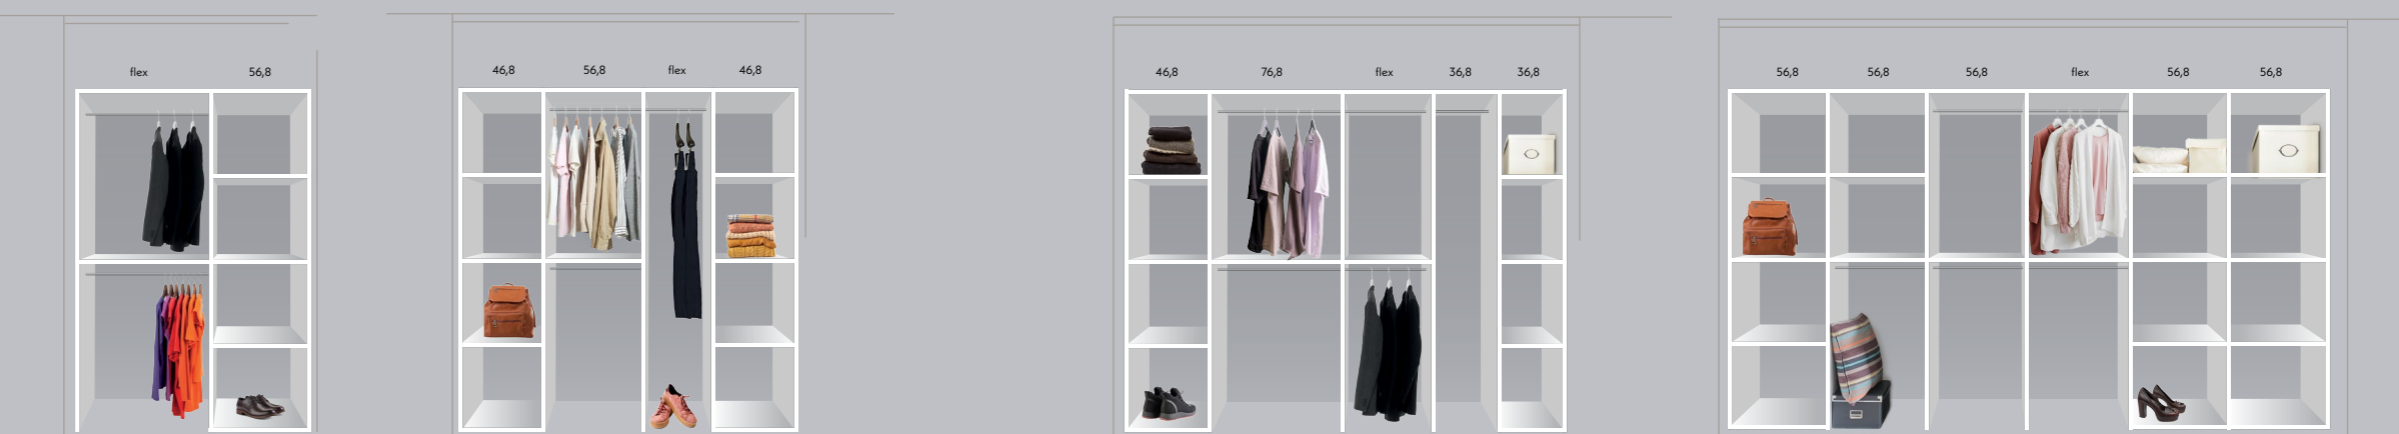

Inventar

Se forslag til inventarløsninger på www.mogensen.dk