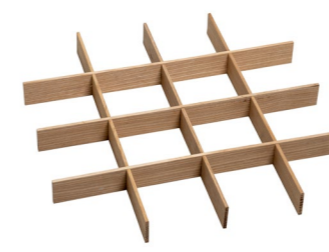

Slipse- & bælteudtræk

Op til 30 slips eller 7 bæltter, der trækkes ud for fuldt overblik.

Nedtræksbøjlestang

Praktisk bøjlestang, der giver let adgang. Fra 56,2 – 77 cm bredde.

Bukseudtræk

Flere typer bukseudtræk til 5-10 par bukser. Med fuldt udtræk og Soft-close. Fås i bredde 56,8 og 76,8 cm

Mesh kurven

Smart skuffe i let net, som skaber overblik 160 mm høj. Mesh kurven fås i bredde 36,8 – 46,8 – 56,8 – 76,8 cm.

Trådkurv og vasketøjskurv

Gode opbevaringsløsninger med fuldt udtræk, således at hele indholdet nemt kan tilgås.

Trådkurv: 100 mm høj. Fås i bredde 36,8 – 46,8 – 56,8 – 76,8 cm. Kraftig (8 mm), Let (4 mm)

Vasketøjskurv: 485 mm høj. Fås i bredde 56,8 cm.

Rumdeler

Rumdeler i massiv træ natur eller hvid, der skaber orden og overblik ved slips, strømper, linge, andre tekstiler og nips. 42 mm høj. Fås i bredde 36,8 – 46,8 – 56,8 – 76,8 cm og flex.

Skoudtræk

Flere typer skohylder og -holdere med push-to-open, som giver overblik og nem adgang til fodtøj. Fås i bredde 36,8 – 46,8 – 56,8 – 76,8 cm og flex.

Omkredsgitter

Praktisk udtrækshylde med omkredsgitter, der giver overblik til indhold. Fuldt udtræk med Soft-close. Fås i bredde 36,8 – 46,8 – 56,8 – 76,8 cm.