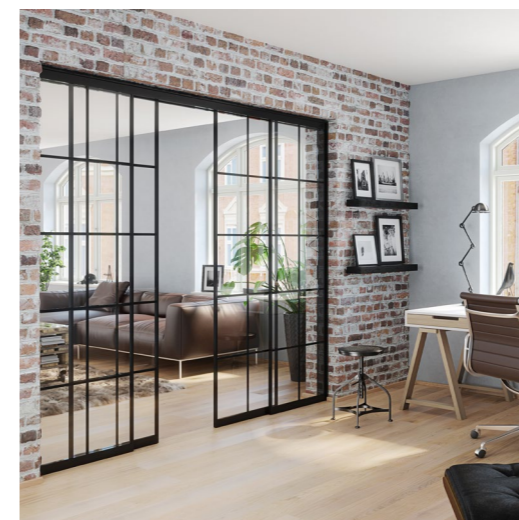

New Yorker

Aluminiumsdør med sorte profiler og påklæbde sprosser
Både som skydedør og tophængt dør
Designes med antal felter efter ønske