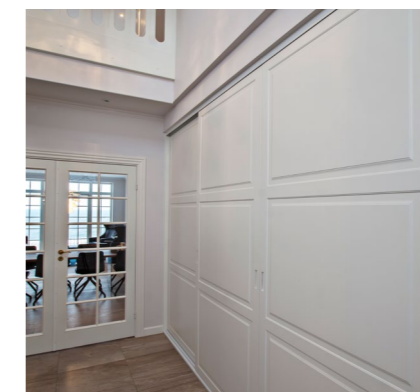

Fashion-Line

– skydelåge til møbler og køkkenskabe
 Smalt skinnesystem med skjulte hjul
 Ramme i robust alu
 1 fyldning - vælg mellem utallige farver og materialer

Contoura® Rammedør

– Rammedør i MDF med hvid folie
 Bred, massiv ramme med "dør-look" samt Soft-close
 Mulighed for indfræst greb i alu eller hvid og ægte sprosser samt skrådøre
 Op til 5 fyldninger - kombiner med et utal af farver og materialer, dvs. ramme i hvid med farvevalg i fyldninger
 Ens udseende på begge sider, undtaget spejl og glas